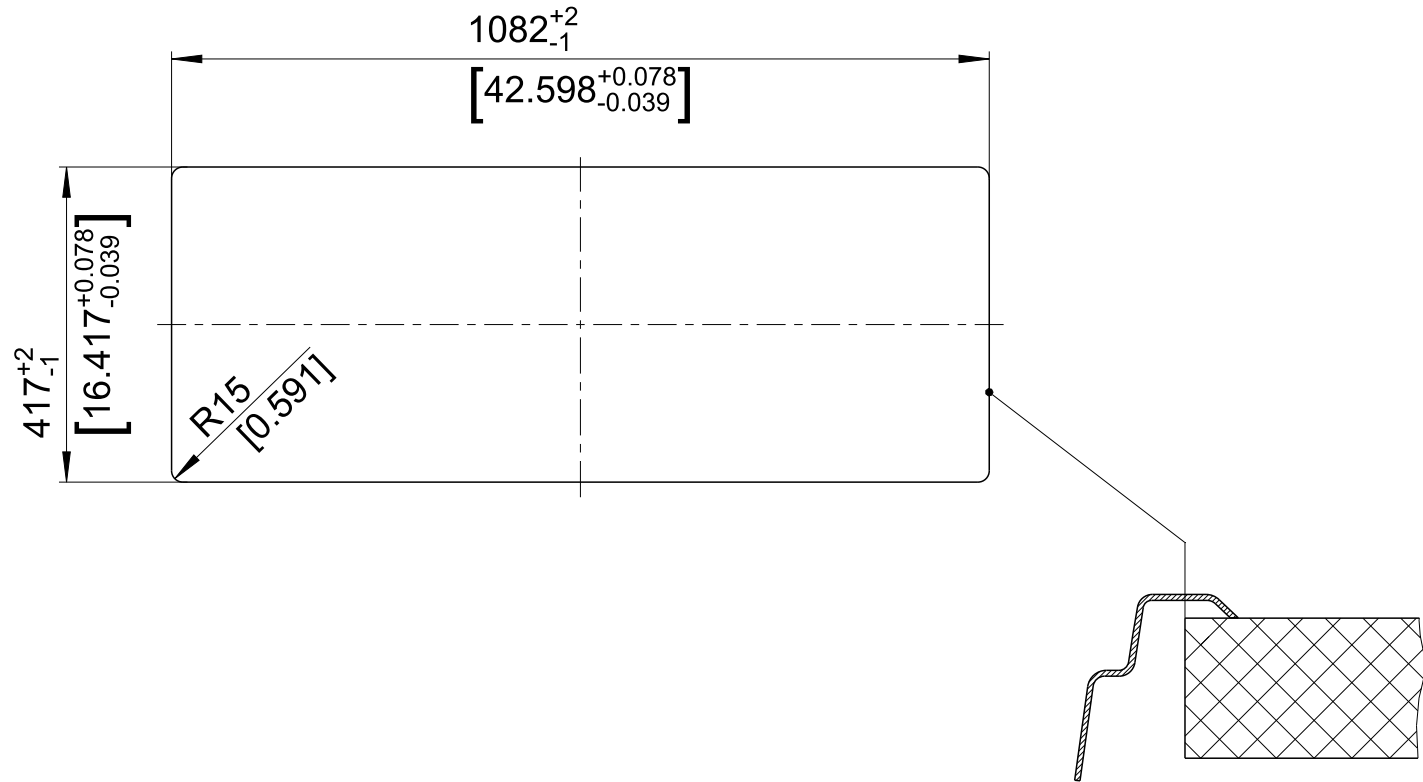

mm
[inch]

BLANCO

BLANCO TOP EZS 11x4

Änderungen vorbehalten. Aktuellste Version im Internet.
Subject to modifications. Latest version on the internet.

Edelstahl / Stainless steel

M 1:10

03/2015

top_ezs_11x4_s_i

1000180960